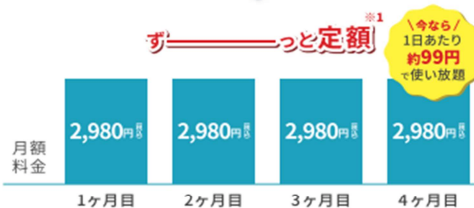

お得な“定額制”の  
浄水型ウォーターサーバー

フルメンテナンス付き  
通常3,300円(税込) キャンペーン価格  
今だけ月額 **2,980円**(税込)

※あんしんサポートバック月額460円(税込)が別途かかります ※キャンペーン価格はご契約から1年間となります

毎月の  
水の価格

ボトルの  
置き場所

届けてくれる  
のを受け取る  
のが面倒

そんなお悩み...

※クリクラ定点調査2020年より

「クリクラの浄水型サーバー」なら  
解決できます!

年に1回の  
フルメンテナンスで  
安心・安全!

クリクラの浄水型サーバーがお勧めの理由

- 1 定額だから飲み放題・使い放題!
- 2 ボトルがないのでスペースを取りません。
- 3 水道水を利用するので受け取りの必要なし。

さらに! クリクラだから!

- ★年に1回のサーバー本体交換で安心・安全!
- ★ナチュラルドリップ方式だから万が一の災害時でも使用可能!

毎月の追加費用を気にせず使える!

※1 キャンペーン価格は2022年3月31日までのお申し込みが対象となります  
※ キャンペーン価格はご契約から1年間となります  
※ 2年目からは通常価格3,300円(税込)に変更  
※ あんしんサポートバック月額460円(税込)が別途かかります

お得な料金プラン /

2022年3月31日までお申し込みの方が対象 /  
今ならキャンペーン価格で

毎月これだけ  
ずっと定額