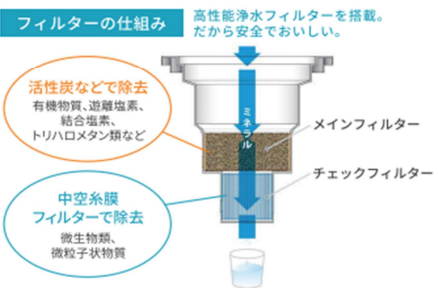

既存のサーバーに「ドリップ式濾過フィルター」を取り付けるだけ!

使い方は簡単!  
ボトルに水道水を入れてセットするだけ。  
どんなに使っても月額料金だけ。毎月のお水の料金や使用料を気にせず使えます。  
※別途水道代がかかります。

ミネラルはそのまま!おいしいお水。  
ドリップフィルターは、0.1マイクロメートルの超微細孔の中空糸膜を使用しているから、水道水中に含まれる豊富な天然ミネラルはそのまま残して、異物だけを除去して、安全で美味しいお水を生成します。